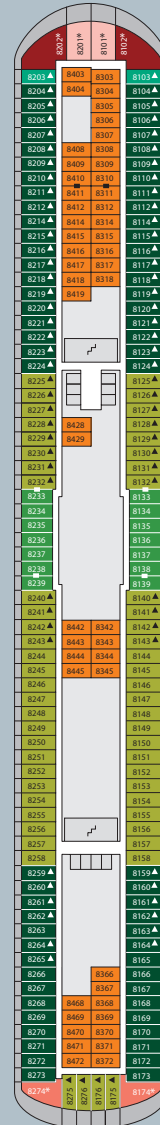

# Decksgrundrisse: AIDAbella, AIDAdiva und AIDAluna

AIDAbella/AIDAluna:  
Ausschnitt Deck 11

4444 InnenkabinE	6226 AußenkabinEA mit eingeschränkter Sicht	5249 BalkonkabinBF	8101 JuniorsuiteSD	☐ Lift/Treppe	▲ 3-Bett-Kabine
4453 InnenkabinE, barrierefrei	4206 AußenkabinAD	6103 BalkonkabinBE	8174 SuiteSC	☐ Freideck/Balkon	* 4-Bett-Kabine
5324 InnenkabinB	5225 AußenkabinAC	7207 BalkonkabinBD	7102 Premium-SuiteSB	☐ Betriebsraum	■ Verbindungstür
7436 InnenkabinA	4220 AußenkabinAB	8233 BalkonkabinBC	8102 Deluxe-SuiteSA	☐ Gänge	
	4222 AußenkabinAB, barrierefrei	8107 BalkonkabinBB		☐ WC	
	4227 AußenkabinAA	8125 BalkonkabinBA			
	4234 AußenkabinAA, barrierefrei				

Darstellung der Kabinennummern nur beispielhaft.

## DECK 12

- Wellness Oase
- Freibereich/Sonnendeck
- Joggingparcours
- Body & Soul Counter
- Body & Soul Bar
- Friseur
- Wellness Suite
- Body & Soul Sp
- HYPE
- Anytime Bar
- Ocean Bar

## DECK 10

- Theatrium
- AIDA Lounge
- Bibliothek
- AIDA Bar
- Casino
- Fotogalerie und -shop
- Ausflugs Counter
- Buffalo Steak House
- Café Mare
- Vinothek
- WeiteWelt Restaurant