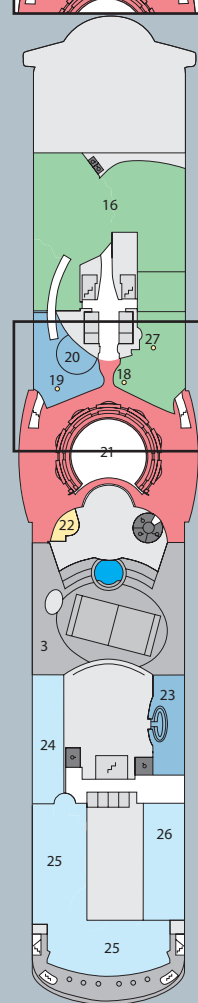

# Decksgrundrisse: AIDAbella, AIDAdiva und AIDAluna

AIDAbella/AIDAluna:  
Ausschnitt Deck 11

4444 InnenkabinE	6226 AußenkabinEA mit eingeschränkter Sicht	5249 BalkonkabinBF	8101 JuniorsuiteSD	☐ Lift/Treppe	▲ 3-Bett-Kabine
4453 InnenkabinE, barrierefrei	4206 AußenkabinAD	6103 BalkonkabinBE	8174 SuiteSC	☐ Freideck/Balkon	* 4-Bett-Kabine
5324 InnenkabinB	5225 AußenkabinAC	7207 BalkonkabinBD	7102 Premium-SuiteSB	☐ Betriebsraum	■ Verbindungstür
7436 InnenkabinA	4220 AußenkabinAB	8233 BalkonkabinBC	8102 Deluxe-SuiteSA	☐ Gänge	
	4222 AußenkabinAB, barrierefrei	8107 BalkonkabinBB		☐ WC	
	4227 AußenkabinAA	8125 BalkonkabinBA			
	4234 AußenkabinAA, barrierefrei				

Darstellung der Kabinennummern nur beispielhaft.

## DECK 10

- Theatrium
- AIDA Lounge
- Bibliothek
- AIDA Bar
- Casino
- Fotogalerie und -shop
- Ausflugs Counter
- Buffalo Steak House
- Café Mare
- Vinothek
- WeiteWelt Restaurant