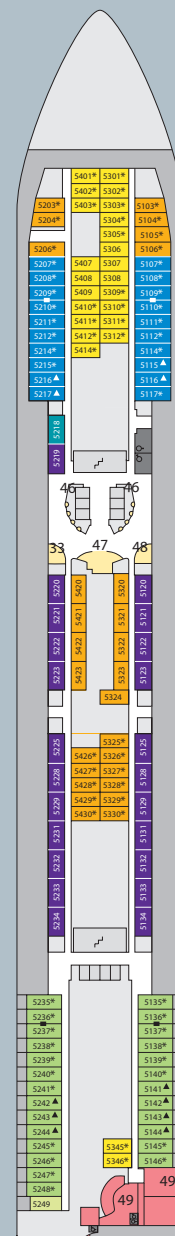

# Decksgrundrisse: AIDAbella, AIDAdiva und AIDAluna

AIDAbella/AIDAluna:  
Ausschnitt Deck 11

4444 InnenkabinE	6226 AußenkabinEA mit eingeschränkter Sicht	5249 BalkonkabinBF	8101 JuniorsuiteSD	☐ Lift/Treppe	▲ 3-Bett-Kabine
4453 InnenkabinE, barrierefrei	4206 AußenkabinAD	6103 BalkonkabinBE	8174 SuiteSC	☐ Freideck/Balkon	* 4-Bett-Kabine
5324 InnenkabinB	5225 AußenkabinAC	7207 BalkonkabinBD	7102 Premium-SuiteSB	☐ Betriebsraum	■ Verbindungstür
7436 InnenkabinA	4220 AußenkabinAB	8233 BalkonkabinBC	8102 Deluxe-SuiteSA	☐ Gänge	
	4222 AußenkabinAB, barrierefrei	8107 BalkonkabinBB		☐ WC	
	4227 AußenkabinAA	8125 BalkonkabinBA			
	4234 AußenkabinAA, barrierefrei				

Darstellung der Kabinennummern nur beispielhaft.

## DECK 12

- Wellness Oase
- Freibereich/Sonnendeck
- Joggingparcours
- Body & Soul Counter
- Body & Soul Bar
- Friseur
- Wellness Suite
- Body & Soul Sp
- HYPE
- Anytime Bar
- Ocean Bar

## DECK 10

- Theatrium
- AIDA Lounge
- Bibliothek
- AIDA Bar
- Casino
- Fotogalerie und -shop
- Ausflugs Counter
- Buffalo Steak House
- Café Mare
- Vinothek
- WeiteWelt Restaurant