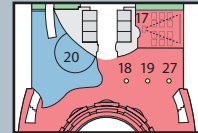

# Decksgrundrisse: AIDAbella, AIDAdiva und AIDAluna

AIDAbella/AIDAluna:  
Ausschnitt Deck 11

4444 InnenkabinE	6226 AußenkabinEA mit eingeschränkter Sicht	5249 BalkonkabinBF	8101 JuniorsuiteSD	☐ Lift/Treppe	▲ 3-Bett-Kabine
4453 InnenkabinE, barrierefrei	4206 AußenkabinAD	6103 BalkonkabinBE	8174 SuiteSC	☐ Freideck/Balkon	* 4-Bett-Kabine
5324 InnenkabinB	5225 AußenkabinAC	7207 BalkonkabinBD	7102 Premium-SuiteSB	☐ Betriebsraum	■ Verbindungstür
7436 InnenkabinA	4220 AußenkabinAB	8233 BalkonkabinBC	8102 Deluxe-SuiteSA	☐ Gänge	
	4222 AußenkabinAB, barrierefrei	8107 BalkonkabinBB		☐ WC	
	4227 AußenkabinAA	8125 BalkonkabinBA			
	4234 AußenkabinAA, barrierefrei				

Darstellung der Kabinennummern nur beispielhaft.

## DECK 3

- Hospital
- Pier 3 Bar
- Biking Station, Tauchbasis
- Gangway/ Tenderporten

Die Darstellung der Decksgrundrisse ist stark vereinfacht (Änderungen vorbehalten)