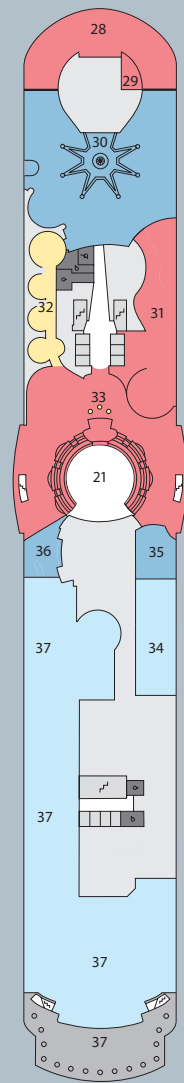

# Decksgrundrisse: AIDAbella, AIDAdiva und AIDAluna

AIDAbella/AIDAluna:  
Ausschnitt Deck 11

4444 InnenkabinE	6226 AußenkabinEA mit eingeschränkter Sicht	5249 BalkonkabinBF	8101 JuniorsuiteSD	☐ Lift/Treppe	▲ 3-Bett-Kabine
4453 InnenkabinE, barrierefrei	4206 AußenkabinAD	6103 BalkonkabinBE	8174 SuiteSC	☐ Freideck/Balkon	* 4-Bett-Kabine
5324 InnenkabinB	5225 AußenkabinAC	7207 BalkonkabinBD	7102 Premium-SuiteSB	☐ Betriebsraum	■ Verbindungstür
7436 InnenkabinA	4220 AußenkabinAB	8233 BalkonkabinBC	8102 Deluxe-SuiteSA	☐ Gänge	
	4222 AußenkabinAB, barrierefrei	8107 BalkonkabinBB		☐ WC	
	4227 AußenkabinAA	8125 BalkonkabinBA			
	4234 AußenkabinAA, barrierefrei				

Darstellung der Kabinennummern nur beispielhaft.

## DECK 12

- Wellness Oase
- Freibereich/Sonnendeck
- Joggingparcours
- Body & Soul Counter
- Body & Soul Bar
- Friseur
- Wellness Suite
- Body & Soul Sp
- HYPE
- Anytime Bar
- Ocean Bar

## DECK 10

- Theatrium
- AIDA Lounge
- Bibliothek
- AIDA Bar
- Casino
- Fotogalerie und -shop
- Ausflugs Counter
- Buffalo Steak House
- Café Mare
- Vinothek
- WeiteWelt Restaurant