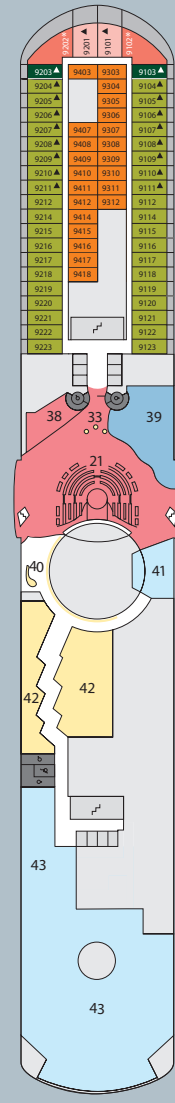

# Decksgrundrisse: AIDAbella, AIDAdiva und AIDAluna

AIDAbella/AIDAluna:  
Ausschnitt Deck 11

4444 InnenkabinE	6226 AußenkabinEA mit eingeschränkter Sicht	5249 BalkonkabinBF	8101 JuniorsuiteSD	☐ Lift/Treppe	▲ 3-Bett-Kabine
4453 InnenkabinE, barrierefrei	4206 AußenkabinAD	6103 BalkonkabinBE	8174 SuiteSC	☐ Freideck/Balkon	* 4-Bett-Kabine
5324 InnenkabinB	5225 AußenkabinAC	7207 BalkonkabinBD	7102 Premium-SuiteSB	☐ Betriebsraum	■ Verbindungstür
7436 InnenkabinA	4220 AußenkabinAB	8233 BalkonkabinBC	8102 Deluxe-SuiteSA	☐ Gänge	
	4222 AußenkabinAB, barrierefrei	8107 BalkonkabinBB		☐ WC	
	4227 AußenkabinAA	8125 BalkonkabinBA			
	4234 AußenkabinAA, barrierefrei				

Darstellung der Kabinennummern nur beispielhaft.

## DECK 12

- Wellness Oase
- Freibereich/Sonnendeck
- Joggingparcours
- Body & Soul Counter
- Body & Soul Bar
- Friseur
- Wellness Suite
- Body & Soul Sp
- HYPE
- Anytime Bar
- Ocean Bar

## DECK 10

- Theatrium
- AIDA Lounge
- Bibliothek
- AIDA Bar
- Casino
- Fotogalerie und -shop
- Ausflugs Counter
- Buffalo Steak House
- Café Mare
- Vinothek
- WeiteWelt Restaurant