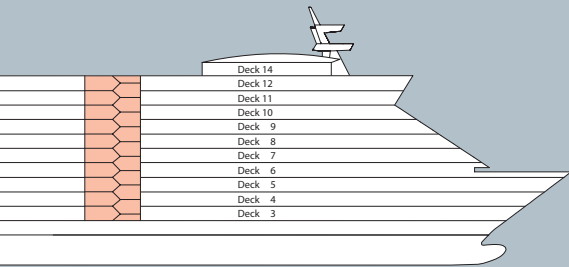

# Decksgrundrisse: AIDAbella, AIDAdiva und AIDAluna

AIDAbella/AIDAluna:  
Ausschnitt Deck 11

4444 InnenkabinE	6226 AußenkabinEA mit eingeschränkter Sicht	5249 BalkonkabinBF	8101 JuniorsuiteSD	☐ Lift/Treppe	▲ 3-Bett-Kabine
4453 InnenkabinE, barrierefrei	4206 AußenkabinAD	6103 BalkonkabinBE	8174 SuiteSC	☐ Freideck/Balkon	* 4-Bett-Kabine
5324 InnenkabinB	5225 AußenkabinAC	7207 BalkonkabinBD	7102 Premium-SuiteSB	☐ Betriebsraum	■ Verbindungstür
7436 InnenkabinA	4220 AußenkabinAB	8233 BalkonkabinBC	8102 Deluxe-SuiteSA	☐ Gänge	
	4222 AußenkabinAB, barrierefrei	8107 BalkonkabinBB		☐ WC	
	4227 AußenkabinAA	8125 BalkonkabinBA			
	4234 AußenkabinAA, barrierefrei				

Darstellung der Kabinennummern nur beispielhaft.