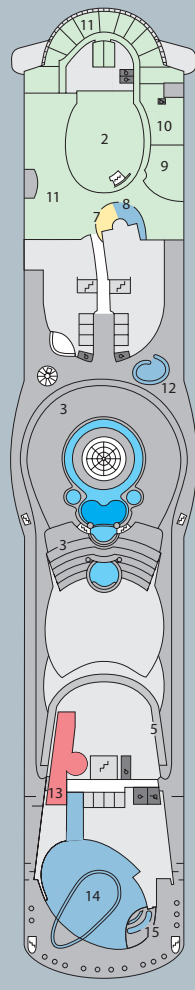

# Decksgrundrisse: AIDAbella, AIDAdiva und AIDAluna

AIDAbella/AIDAluna:  
Ausschnitt Deck 11

4444 InnenkabinE	6226 AußenkabinEA mit eingeschränkter Sicht	5249 BalkonkabinBF	8101 JuniorsuiteSD	☐ Lift/Treppe	▲ 3-Bett-Kabine
4453 InnenkabinE, barrierefrei	4206 AußenkabinAD	6103 BalkonkabinBE	8174 SuiteSC	☐ Freideck/Balkon	* 4-Bett-Kabine
5324 InnenkabinB	5225 AußenkabinAC	7207 BalkonkabinBD	7102 Premium-SuiteSB	☐ Betriebsraum	■ Verbindungstür
7436 InnenkabinA	4220 AußenkabinAB	8233 BalkonkabinBC	8102 Deluxe-SuiteSA	☐ Gänge	
	4222 AußenkabinAB, barrierefrei	8107 BalkonkabinBB		☐ WC	
	4227 AußenkabinAA	8125 BalkonkabinBA			
	4234 AußenkabinAA, barrierefrei				

Darstellung der Kabinennummern nur beispielhaft.

## DECK 10

- Theatrium
- AIDA Lounge
- Bibliothek
- AIDA Bar
- Casino
- Fotogalerie und -shop
- Ausflugs Counter
- Buffalo Steak House
- Café Mare
- Vinothek
- WeiteWelt Restaurant