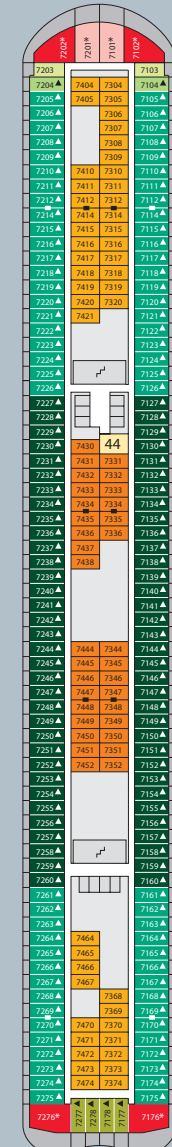

# Decksgrundrisse: AIDAbella, AIDAdiva und AIDAluna

AIDAbella/AIDAluna:  
Ausschnitt Deck 11

4444 InnenkabinE	6226 AußenkabinEA mit eingeschränkter Sicht	5249 BalkonkabinBF	8101 JuniorsuiteSD	☐ Lift/Treppe	▲ 3-Bett-Kabine
4453 InnenkabinE, barrierefrei	4206 AußenkabinAD	6103 BalkonkabinBE	8174 SuiteSC	☐ Freideck/Balkon	* 4-Bett-Kabine
5324 InnenkabinB	5225 AußenkabinAC	7207 BalkonkabinBD	7102 Premium-SuiteSB	☐ Betriebsraum	■ Verbindungstür
7436 InnenkabinA	4220 AußenkabinAB	8233 BalkonkabinBC	8102 Deluxe-SuiteSA	☐ Gänge	
	4222 AußenkabinAB, barrierefrei	8107 BalkonkabinBB		☐ WC	
	4227 AußenkabinAA	8125 BalkonkabinBA			
	4234 AußenkabinAA, barrierefrei				

Darstellung der Kabinennummern nur beispielhaft.

## DECK 12

- Wellness Oase
- Freibereich/Sonnendeck
- Joggingparcours
- Body & Soul Counter
- Body & Soul Bar
- Friseur
- Wellness Suite
- Body & Soul Sp
- HYPE
- Anytime Bar
- Ocean Bar

## DECK 10

- Theatrium
- AIDA Lounge
- Bibliothek
- AIDA Bar
- Casino
- Fotogalerie und -shop
- Ausflugs Counter
- Buffalo Steak House
- Café Mare
- Vinothek
- WeiteWelt Restaurant