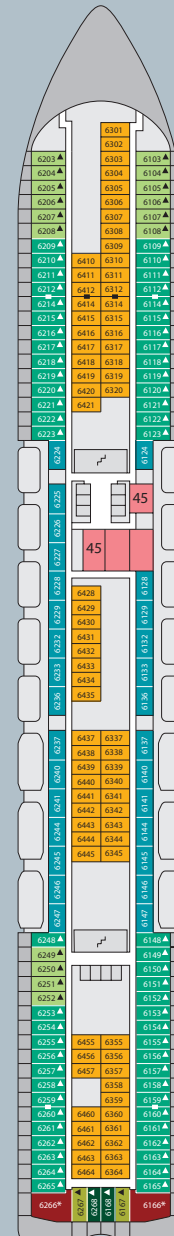

# Decksgrundrisse: AIDAbella, AIDAdiva und AIDAluna

AIDAbella/AIDAluna:  
Ausschnitt Deck 11

4444 InnenkabinE	6226 AußenkabinEA mit eingeschränkter Sicht	5249 BalkonkabinBF	8101 JuniorsuiteSD	☐ Lift/Treppe	▲ 3-Bett-Kabine
4453 InnenkabinE, barrierefrei	4206 AußenkabinAD	6103 BalkonkabinBE	8174 SuiteSC	☐ Freideck/Balkon	* 4-Bett-Kabine
5324 InnenkabinB	5225 AußenkabinAC	7207 BalkonkabinBD	7102 Premium-SuiteSB	☐ Betriebsraum	■ Verbindungstür
7436 InnenkabinA	4220 AußenkabinAB	8233 BalkonkabinBC	8102 Deluxe-SuiteSA	☐ Gänge	
	4222 AußenkabinAB, barrierefrei	8107 BalkonkabinBB		☐ WC	
	4227 AußenkabinAA	8125 BalkonkabinBA			
	4234 AußenkabinAA, barrierefrei				

Darstellung der Kabinennummern nur beispielhaft.

## DECK 12

- Wellness Oase
- Freibereich/Sonnendeck
- Joggingparcours
- Body & Soul Counter
- Body & Soul Bar
- Friseur
- Wellness Suite
- Body & Soul Sp
- HYPE
- Anytime Bar
- Ocean Bar

## DECK 10

- Theatrium
- AIDA Lounge
- Bibliothek
- AIDA Bar
- Casino
- Fotogalerie und -shop
- Ausflugs Counter
- Buffalo Steak House
- Café Mare
- Vinothek
- WeiteWelt Restaurant