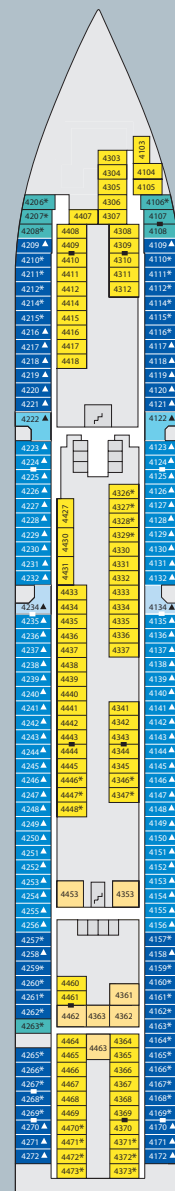

# Decksgrundrisse: AIDAbella, AIDAdiva und AIDAluna

AIDAbella/AIDAluna:  
Ausschnitt Deck 11

4444 InnenkabinE	6226 AußenkabinEA mit eingeschränkter Sicht	5249 BalkonkabinBF	8101 JuniorsuiteSD	☐ Lift/Treppe	▲ 3-Bett-Kabine
4453 InnenkabinE, barrierefrei	4206 AußenkabinAD	6103 BalkonkabinBE	8174 SuiteSC	☐ Freideck/Balkon	* 4-Bett-Kabine
5324 InnenkabinB	5225 AußenkabinAC	7207 BalkonkabinBD	7102 Premium-SuiteSB	☐ Betriebsraum	■ Verbindungstür
7436 InnenkabinA	4220 AußenkabinAB	8233 BalkonkabinBC	8102 Deluxe-SuiteSA	☐ Gänge	
	4222 AußenkabinAB, barrierefrei	8107 BalkonkabinBB		☐ WC	
	4227 AußenkabinAA	8125 BalkonkabinBA			
	4234 AußenkabinAA, barrierefrei				

Darstellung der Kabinennummern nur beispielhaft.

## DECK 12

- Wellness Oase
- Freibereich/Sonnendeck
- Joggingparcours
- Body & Soul Counter
- Body & Soul Bar
- Friseur
- Wellness Suite
- Body & Soul Sp
- HYPE
- Anytime Bar
- Ocean Bar

## DECK 10

- Theatrium
- AIDA Lounge
- Bibliothek
- AIDA Bar
- Casino
- Fotogalerie und -shop
- Ausflugs Counter
- Buffalo Steak House
- Café Mare
- Vinothek
- WeiteWelt Restaurant