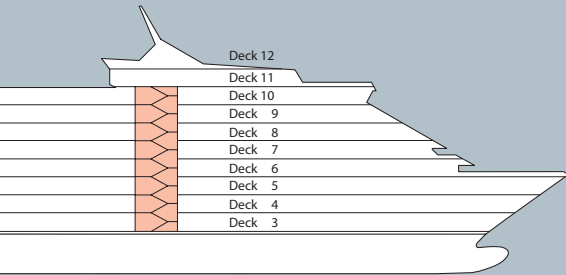

Decksgrundrisse: AIDAaura und AIDAvita

4214 InnenkabinE	6146 AußenkabinEB mit eingeschränkter Sicht	5201 AußenkabinAE	7109 BalkonkabinBB	Lift/Treppe	3-Bett-Kabine
5276 InnenkabinB	6242 AußenkabinEB mit eingeschränkter Sicht, barrierefrei	4285 AußenkabinAD	7112 BalkonkabinBA	Freideck/Balkon	4-Bett-Kabine
5168 InnenkabinA	6251 AußenkabinEA mit eingeschränkter Sicht	6145 AußenkabinAC	7101 Premium-SuiteB	Betriebsraum	Verbindungstür
	7249 AußenkabinEA mit eingeschränkter Sicht, barrierefrei	4126 AußenkabinAB		Gänge	Mit verkleinerter Fensterfront zum Balkon
		5228 AußenkabinAA		WC	Bullauge
		6240 AußenkabinAA, barrierefrei			

Darstellung der Kabinenummern nur beispielhaft.

- | | | | | | | | | | |
|--------------------------------|---|--|---|--|------------------------------|--|---------------|--------------------------------|---|
| DECK12
1 FKK-Bereich | DECK11
2 Body & Soul Spa
3 Freibereich/Sonnendeck
4 Joggingparcours | DECK10
3 Freibereich/Sonnendeck
5 Hemingway Lounge
6 Anytime Bar
7 TimeTunnel
8 Pool Grill
9 Volleyball/Basketballfeld
10 Pool Shop
11 Pool Bar | DECK 9
12 Golf
13 Friseur & Kosmetik
14 Biking Counter
15 Tauch Counter
16 Body & Soul Counter
17 Body & Soul Sport
18 Nightfly Bar
19 Calypso Restaurant
20 Theater
21 Golf Simulator und Counter | DECK 8
20 Theater
22 Markt Restaurant
23 AIDA Shop
24 Rossini Restaurant
25 Ausflug Counter
26 AIDA Bar
27 Fotogalerie und -shop
28 Konferenzraum | DECK7
29 Ocean Bar | DECK 6
30 Kids Club
31 Internetstation
32 Rezeption
Reise Service Manager | DECK 5 | DECK 4
33 Waschsalon | DECK 3
34 Hospital
35 Foyer
36 Biking Station
37 Tauchbasis
38 Gangway/Tenderporten |
|--------------------------------|---|--|---|--|------------------------------|--|---------------|--------------------------------|---|

Die Darstellung der Decksgrundrisse ist stark vereinfacht (Änderungen vorbehalten)