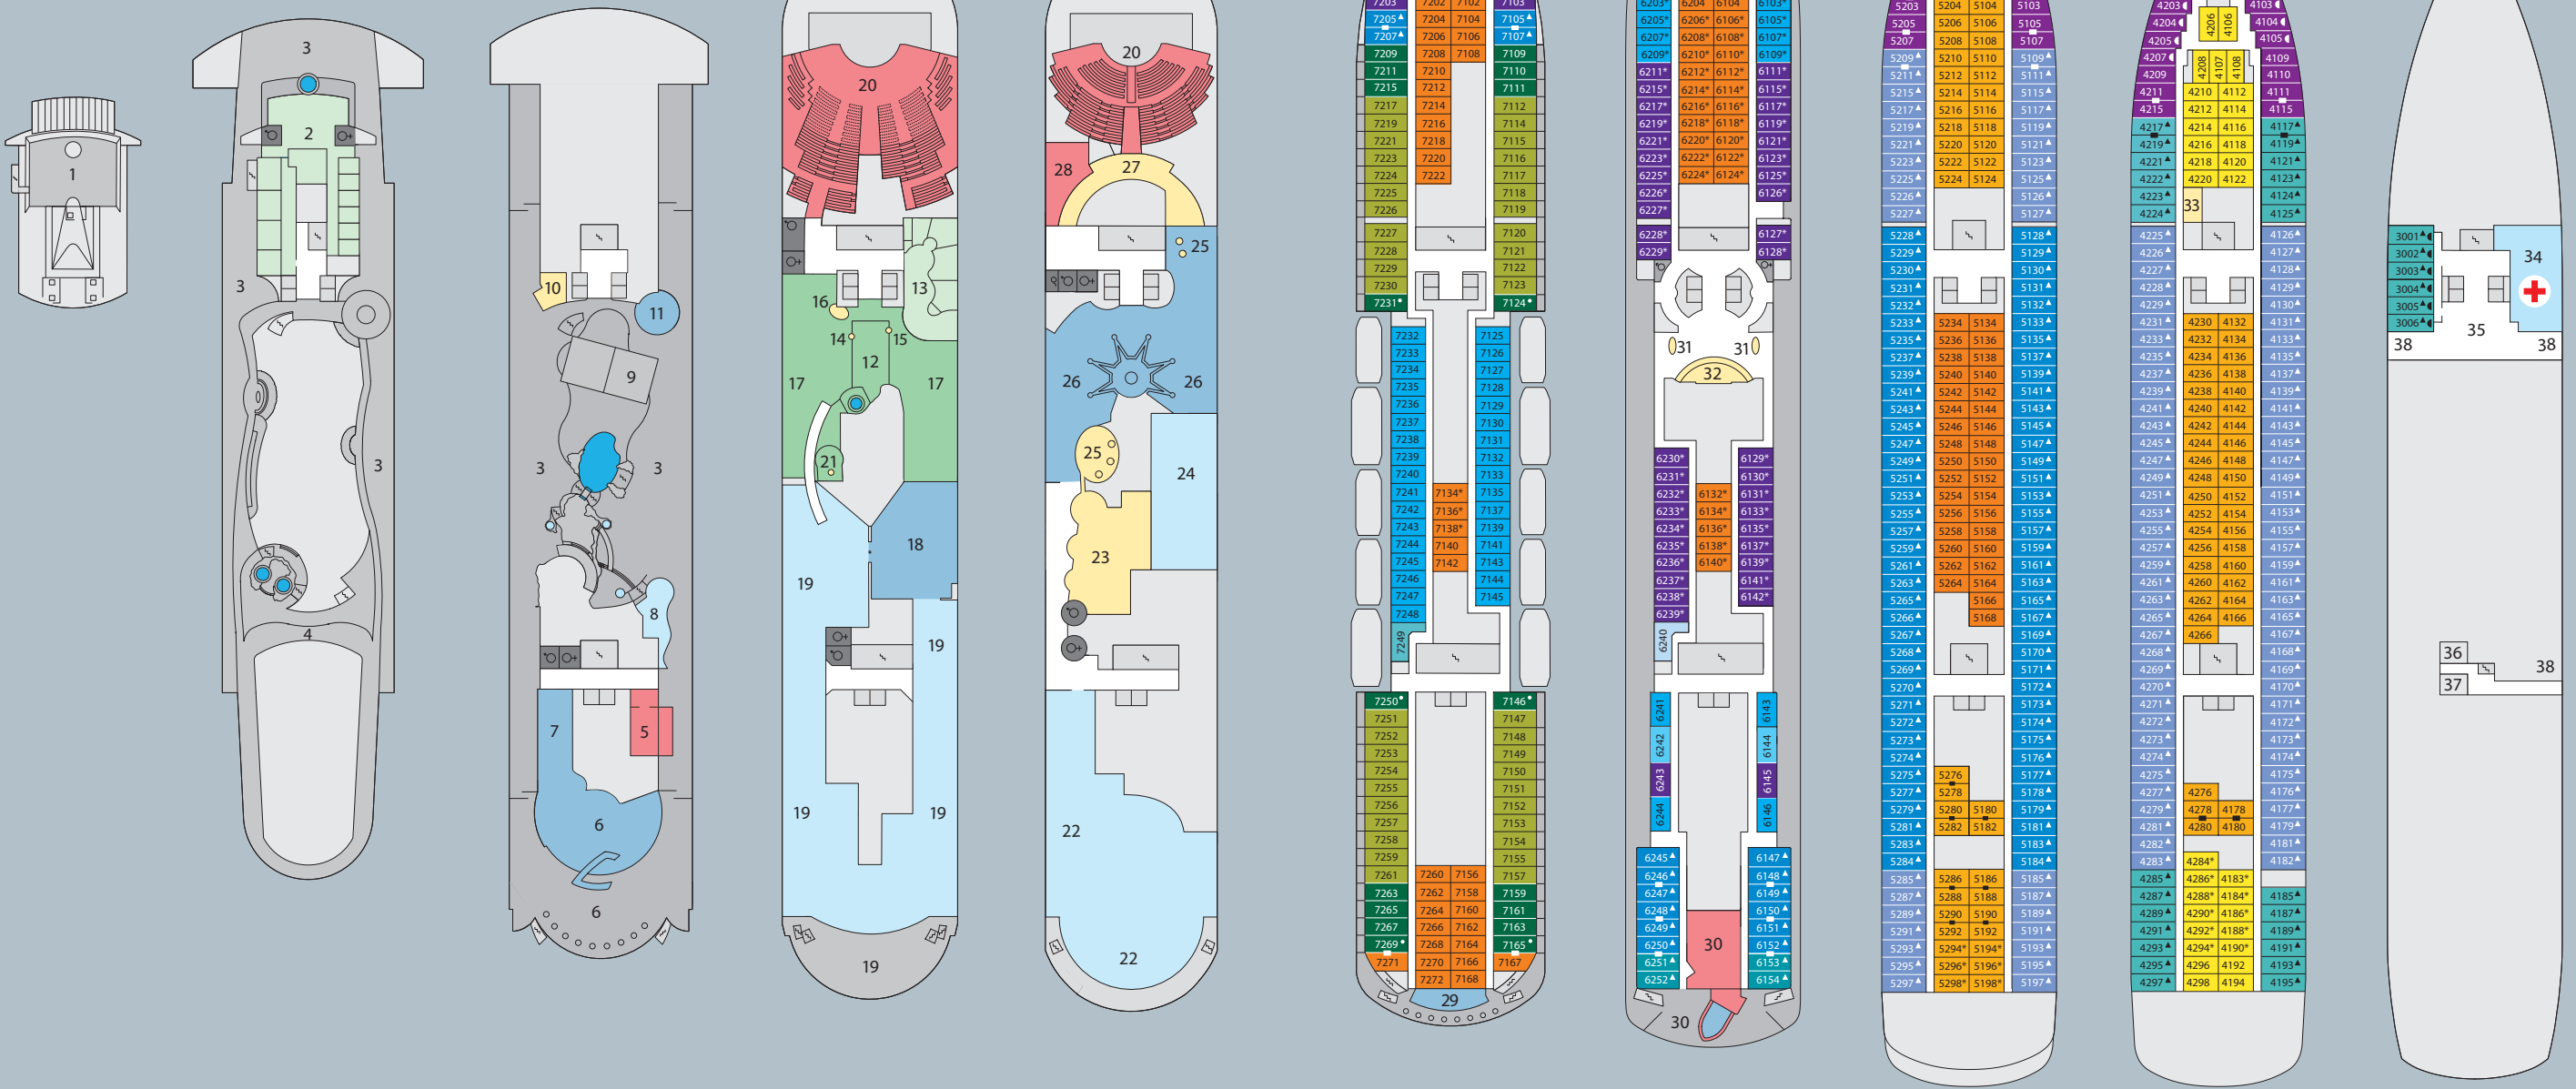

Decksgrundrisse: AIDAaura und AIDAvita

4214 InnenkabinE	6146 AußenkabinEB mit eingeschränkter Sicht	5201 AußenkabinAE	7109 BalkonkabinBB	Lift/Treppe	3-Bett-Kabine
5276 InnenkabinB	6242 AußenkabinEB mit eingeschränkter Sicht, barrierefrei	4285 AußenkabinAD	7112 BalkonkabinBA	Freideck/Balkon	4-Bett-Kabine
5168 InnenkabinA	6251 AußenkabinEA mit eingeschränkter Sicht	6145 AußenkabinAC	7101 Premium-SuiteB	Betriebsraum	Verbindungstür
	7249 AußenkabinEA mit eingeschränkter Sicht, barrierefrei	4126 AußenkabinAB		Gänge	Mit verkleinerter Fensterfront zum Balkon
		5228 AußenkabinAA		WC	Bullauge
		6240 AußenkabinAA, barrierefrei			

Darstellung der Kabinenummern nur beispielhaft.

- | | | | | | | | | | |
|--------------------------------|---|--|---|--|------------------------------|--|---------------|--------------------------------|---|
| DECK12
1 FKK-Bereich | DECK11
2 Body & Soul Spa
3 Freibereich/Sonnendeck
4 Joggingparcours | DECK10
3 Freibereich/Sonnendeck
5 Hemingway Lounge
6 Anytime Bar
7 TimeTunnel
8 Pool Grill
9 Volleyball/Basketballfeld
10 Pool Shop
11 Pool Bar | DECK 9
12 Golf
13 Friseur & Kosmetik
14 Biking Counter
15 Tauch Counter
16 Body & Soul Counter
17 Body & Soul Sport
18 Nightfly Bar
19 Calypso Restaurant
20 Theater
21 Golf Simulator und Counter | DECK 8
20 Theater
22 Markt Restaurant
23 AIDA Shop
24 Rossini Restaurant
25 Ausflug Counter
26 AIDA Bar
27 Fotogalerie und -shop
28 Konferenzraum | DECK7
29 Ocean Bar | DECK 6
30 Kids Club
31 Internetstation
32 Rezeption
Reise Service Manager | DECK 5 | DECK 4
33 Waschsalon | DECK 3
34 Hospital
35 Foyer
36 Biking Station
37 Tauchbasis
38 Gangway/Tenderporten |
|--------------------------------|---|--|---|--|------------------------------|--|---------------|--------------------------------|---|

Die Darstellung der Decksgrundrisse ist stark vereinfacht (Änderungen vorbehalten)